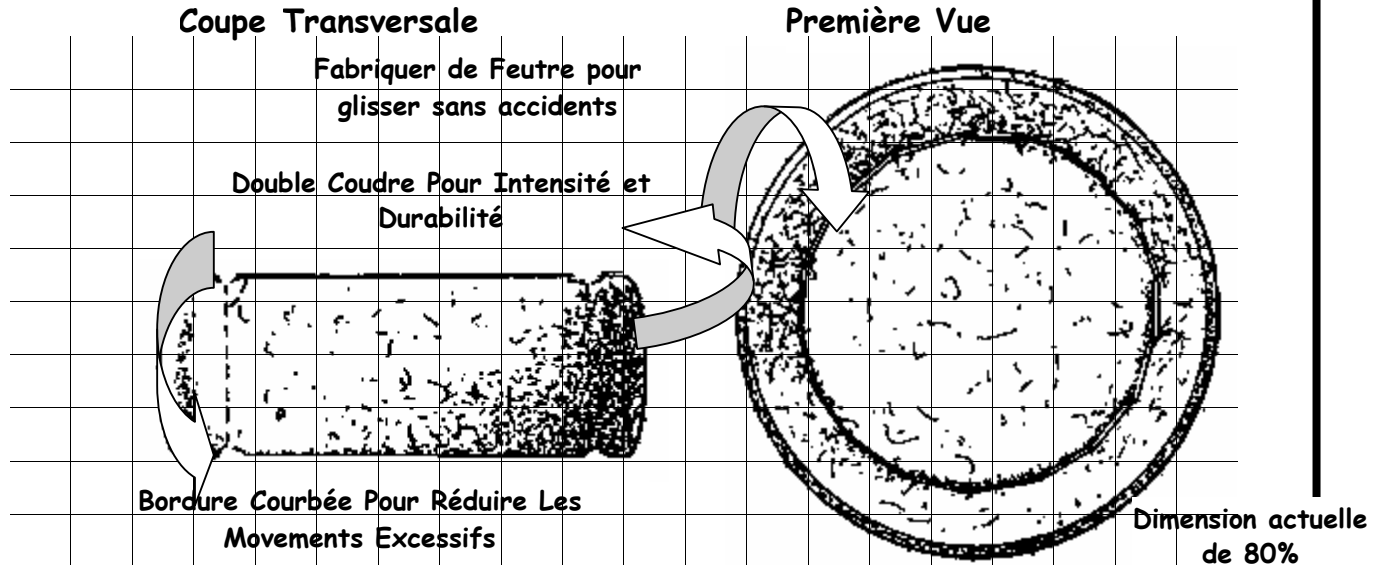

Les Rondelles Profelt™

La Rondelle de Hockey Bottine Fonctionnelle et Sans Risques

Pour le jeu de hockey bottine vient la Rondelle Profelt™. Simple, sans risques, et fonctionnelle, La Rondelle Profelt™ est pour le hockey bottine ce que la rondelle de caoutchouc est pour hockey sur glace - sans les dangers attribués au caoutchouc volant.

Le dessin et le matériel rend la Rondelle Profelt™ sans risque, mais efficace, qui garde le niveau de plaisir haut.

La Rondelle Profelt™ est cousu dans sa périphérie. La Rondelle Profelt™ est fabriquée de la laine concentrée, un produit naturel.